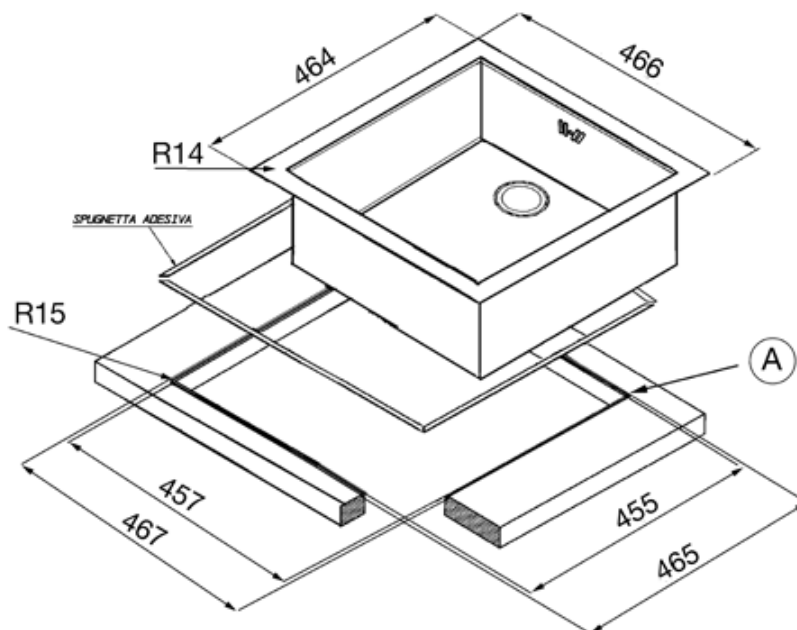

VQ40FSK-2

47 CM VASK FÖR PLANMONTERING I
ROSTFRITT STÅL

Vaskens djup 1 x 210 mm
Mått för vask: 400 x 400 mm
Avrinning: 1 x 3,5 "

STANDARDTILLBEHÖR:
Bräddavlopp, korgventil, packningar, fästklämmor,
vattenlås för diskmaskin

VERSIONER

- VQ40SK-2 - Med extra låg profil

VQ40FSK-2

47 CM VASK FÖR PLANMONTERING I
ROSTFRITT STÅL

SMEG SVERIGE AB
Dockplatsen 1
SE 211 19
MALMÖ
Tel: +46 (0) 40 669 54 90