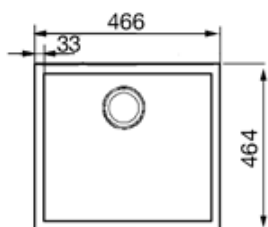

VQ40FSK-2

47 CM VASK FÖR PLANMONTERING I
ROSTFRITT STÅL

Vaskens djup 1 x 210 mm
Mått för vask: 400 x 400 mm
Avrinning: 1 x 3,5 "

STANDARDTILLBEHÖR:
Bräddavlopp, korgventil, packningar, fästklämmor,
vattenlås för diskmaskin

VERSIONER

- VQ40SK-2 - Med extra låg profil

VQ40FSK-2

47 CM VASK FÖR PLANMONTERING I
ROSTFRITT STÅL

SMEG SVERIGE AB
Dockplatsen 1
SE 211 19
MALMÖ
Tel: +46 (0) 40 669 54 90